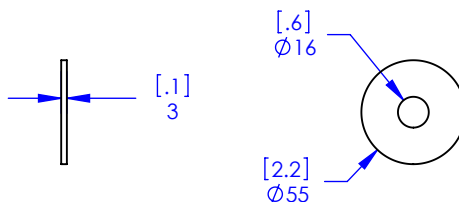

(1x)

[1.1]
Ø28

254681 Kit, Upper Control Arm - Left

(1x)

(2x)

(2x)

(1x)

(1x)