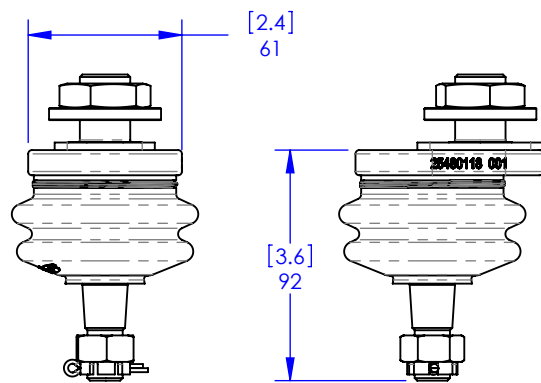

(1x)

(1x)

(2x)

(2x)

(1x)

(1x)

16 gram grease packet

254671 Kit, Upper Control Arm - Right

254671 Kit, Upper Control Arm - Right

FOR RECEIVING-INSPECTION USE

Rev. **A**

21 Mar 13