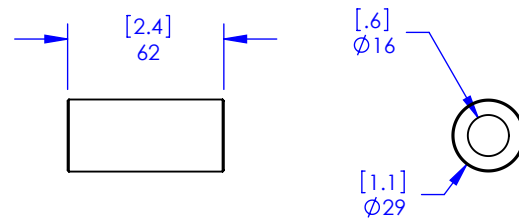

(1x)

(1x)

(2x)

(2x)

(1x)

(1x)

16 gram grease packet

254671 Kit, Upper Control Arm - Right