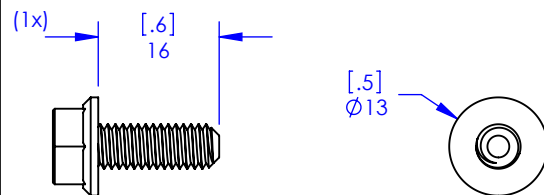

(1x)

(1x)

(2x)

(2x)

(1x)

(1x)

16 gram grease packet

254671 Kit, Upper Control Arm - Right

254671 Kit, Upper Control Arm - Right

FOR RECEIVING-INSPECTION USE

Rev. **A**

21 Mar 13