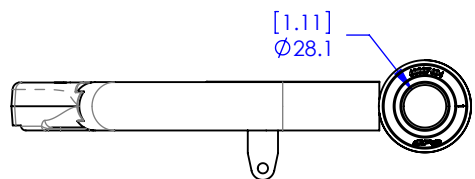

(1x)

(1x)

(2x)

(2x)

(1x)

(1x)

16 gram grease packet

254671 Kit, Upper Control Arm - Right