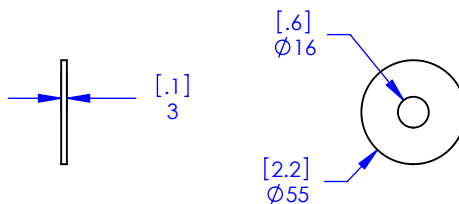

(1x)

(1x)

(2x)

(2x)

(1x)

(1x)

16 gram grease packet

254671 Kit, Upper Control Arm - Right