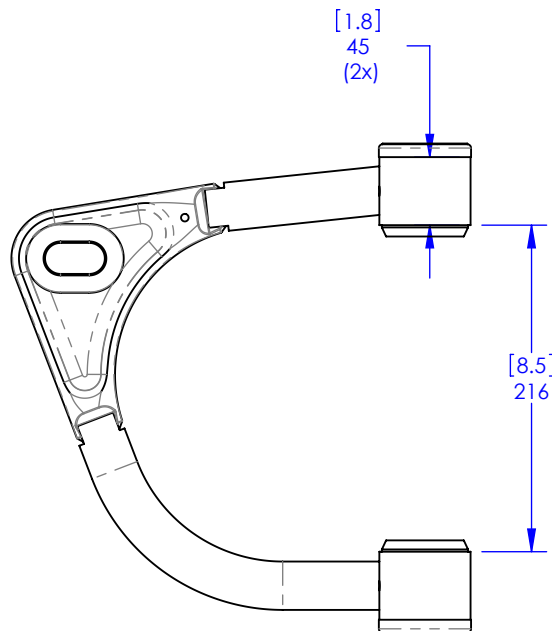

(1x)

(1x)

(2x)

(2x)

(1x)

(1x)

16 gram grease packet

254671 Kit, Upper Control Arm - Right

254671 Kit, Upper Control Arm - Right

FOR RECEIVING-INSPECTION USE

Rev. **A**

21 Mar 13